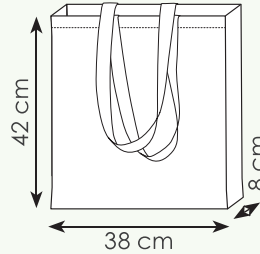

- 📏 38x42x8 cm ca
- 📊 220 g/mq
- 📦 10/100
- 🏭 DI SE TR

Cotone

PG194 SHELLEY

borsa shopping in cotone manici lunghi colorati soffietto, rifiniture cucite

- 📏 38x42x8 cm ca
- 📊 220 g/mq
- 📦 10/100
- 🏭 DI SE TR