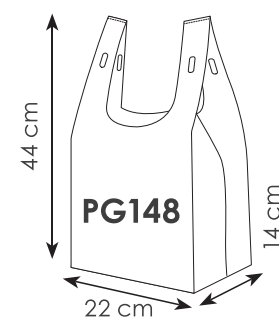

Shoppers in tnt
con manici
forati per
espositori

PG146 CATEGORY B
shopper in tnt con soffietto, rifiniture termosaldate

31x56x17 cm ca 10/400 SE

PG148 CATEGORY S
shopper in tnt con soffietto, rifiniture termosaldate

22x44x14 cm ca 10/500 SE