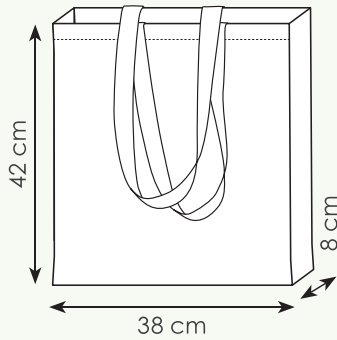

PG202 ASSUAN

borsa shopping in cotone, manici lunghi rifiniture cucite, soffietto, colore naturale

- 📏 38x42x8 cm ca
- 📊 220 g/mq
- 📦 10/100
- 🏭 DI SE TR

Cotone

PG194 SHELLEY

borsa shopping in cotone manici lunghi colorati soffietto, rifiniture cucite

- 📏 38x42x8 cm ca
- 📊 220 g/mq
- 📦 10/100
- 🏭 DI SE TR

Cotone

AZ