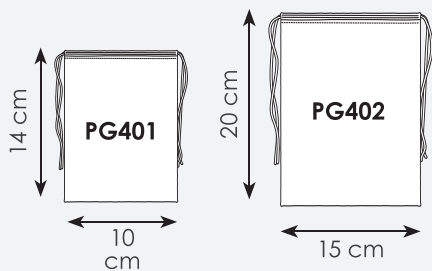

BL

EC

PG402 PARCELLE

15x20 cm ca
50/1000 SE

NE

RO

Sacchetti in cotone

4 formati differenti dotati di doppia corda di chiusura.