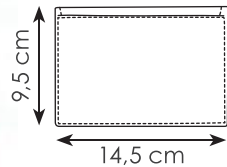

borsa frigo in poliestere effetto melange
manici corti, chiusura in velcro, capacità 8 litri

📏 24x27x14 cm ca 📦 1/50 🌐 SE

Pratica e compatta

Dimensioni perfette: grazie al suo design minimalista di dimensione compatte, questa borsa è perfetta per l'ufficio, scuola e gite brevi.

PG106 TRACY

borsa shopping in poliestere 210D, piegabile in pochette, manici integrati

- ☑️ aperta 42x56x15 cm ca
- ☑️ pochette 14,5x9,5 cm ca
- 📦 50/200 🏠 SE SU(BI)

Shopper ripiegabile in pochette

VE

SHOPPER RIUTILIZZABILE