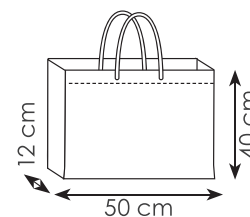

PG167 ANDRA

shopper in tnt,manici corti
soffietto, rifiniture termosaldate

25x23x10 cm ca
50/400 SE

PG171 ANDRA MAXI

shopper in tnt,manici lunghi
soffietto, rifiniture termosaldate

50x40x12 cm ca
25/100 SE