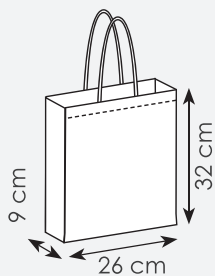

PG135 ALIDA

borsa shopping in tnt laminato manici lunghi, soffietto rifiniture termosaldate

26x32x9 cm ca
50/250 SE