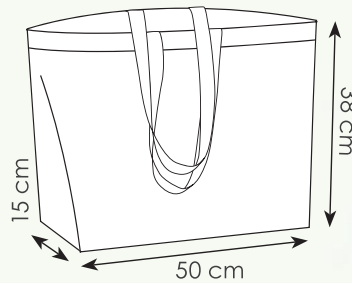

NE

RO

RY

PG181 CORDELIA

shopper in cotone extrapesante
manici lunghi, soffietto
rifiniture cucite

 50x35x16 cm ca

 320 g/mq

 10/100  SE TR