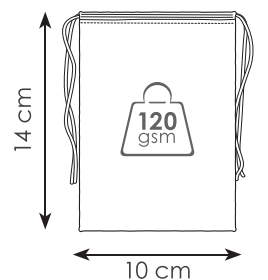

PG191 SIA

sacchetto in cotone
doppia corda di chiusura
colore naturale

- 📏 10x14 cm ca
- 📦 100/500
- 📏 DI SE TR
- 📏 120 g/mq