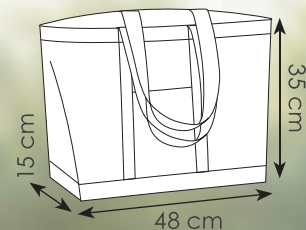

50x38x18 cm ca 280 g/mq
10/50 SE TR

PG456 SANDY

borsa in cotone canvas, manici lunghi, soffietto

55x39x15 cm ca 280 g/mq
10/200 SE TR

Cotone canvas

Borse in cotone laminato e juta

PG245

PG248RY