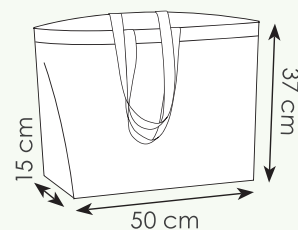

PG487 NANCY

borsa in cotone canvas riciclato
soffietto, manici lunghi

50x37x15 cm ca 280 g/mq

10/100 SE TR