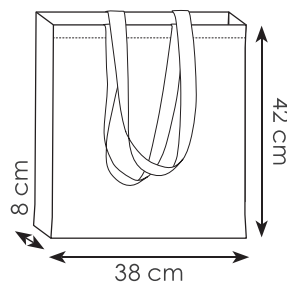

Shopper
in cotone

PG203 MENFI

borsa shopping in cotone, manici lunghi, soffietto

38x42x8 cm ca 220 g/mq
10/90 DI SE TR

AR

BI

BL

FX

GI

GR

NE

RO

RY

VL