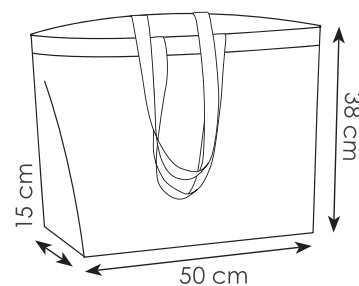

PG440 NINA

borsa shopping in cotone, manici lunghi
rifiniture cucite, colore naturale

50x38x15 cm ca 135 g/mq
10/200 SE TR

Cotone