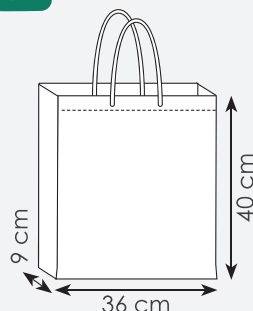

RY

PG153 DEMETRA

borsa shopping in tnt, soffietto, rifiniture termosaldate, manici lunghi

36x40x9 cm ca
10/200 SE

PG154 MADISON

borsa shopping in tnt, rifiniture cucite, manici corti, soffietto

45x45x14 cm ca 10/200 SE