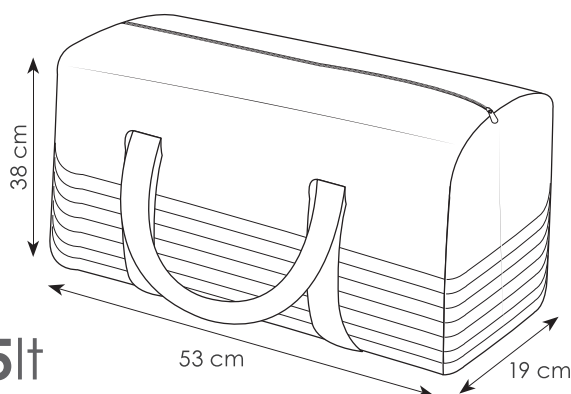

rivestimento interno in PEVA

8h

8h

35lt