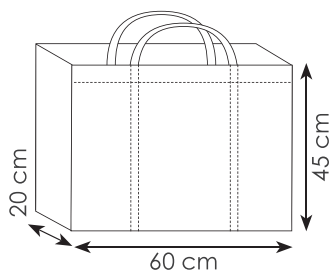

PG140 RICO

borsa shopping in tnt
manici corti
rifiniture cucite
soffietto

60x45x20 cm ca
20/100 SE