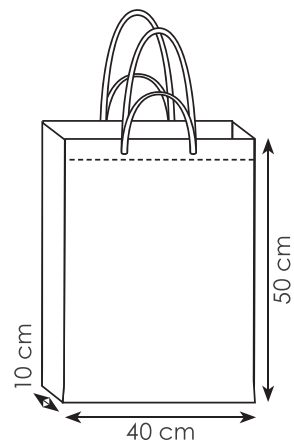

PG152 DOUBLE

borsa shopping in tnt, rifiniture cucite
doppi manici lunghi e corti, soffietto

40x50x10 cm ca

10/100 SE

**SHOPPER
RIUTILIZZABILE**

RO