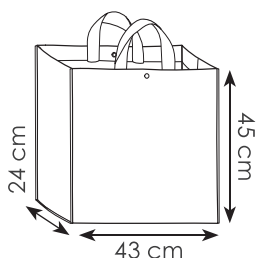

-  22x29x10 cm ca
-  90 g/mq
-  200/200  SE

Maniglia ritorta in tinta

Shoppers in carta kraft bianca con maniglia ritorta e soffietto

PG036

portata 11 kg

- ☑ 54x50x14 cm ca
- ☑ 120 g/mq
- ☑ 150/150 ☒ SE

PG037

PG052

portata 5,5 kg

- ☑ 22x29x10 cm ca
- ☑ 80 g/mq
- ☑ 200/200 ⊕ SE

PG051

portata 2 kg

- ☑ 18x21x8 cm ca
- ☑ 80 g/mq
- ☑ 375/375 ⊕ SE

Maniglia ritorta in tinta

Shoppers in carta kraft colorata con maniglia piatta e soffietto

PG016NE

PG021NA

Shoppers maxi in polipropilene

PG091BL

PG093VL

PG091 EBE

shopper maxi
polipropilene
soffietto, bottone
manici in nylon

43x45x24 cm ca
10/100 SE

PG094 BOX

borsa shopping in polipropilene soffiato, bottone, manici in nylon

35x34,5x22 cm ca

10/100 SE

CG

CS

MF

PE