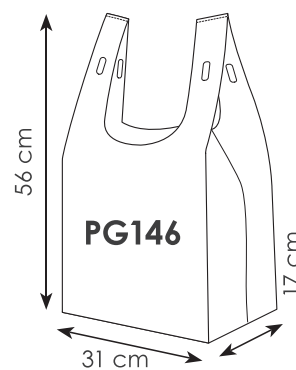

Shoppers in tnt
con manici
forati per
espositori

PG146 CATEGORY B
shopper in tnt con soffietto, rifiniture termosaldate

31x56x17 cm ca 10/400 SE

PG148 CATEGORY S
shopper in tnt con soffietto, rifiniture termosaldate

22x44x14 cm ca 10/500 SE