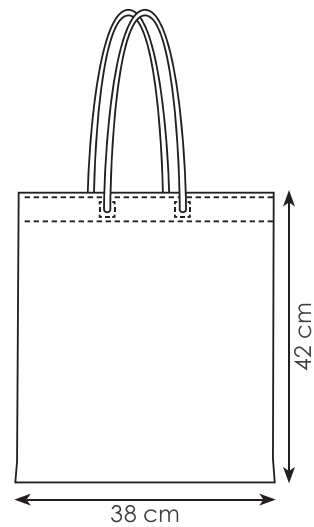

PG160 MUSA

borsa shopping in tnt, manici lunghi, rifiniture cucite

38x42 cm ca 10/200 SE

SHOPPER RIUTILIZZABILE