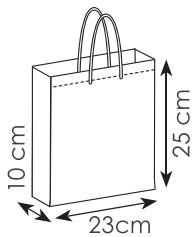

PG138 GLITTER 1

23x25x10 cm ca
50/200 SE

BL