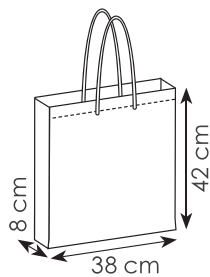

**RPET
ZERO
SPRECHI**

**SHOPPER
RIUTILIZZABILE**

PG465VL

PG465 CARIBE

borsa shopping in tnt rpet,
manici lunghi, soffietto

38x42x8 cm ca

50/200 SE

PG466 MOKI

borsa shopping in tnt rpet,
manici lunghi, soffietto

45x40x18 cm ca

50/200 SE