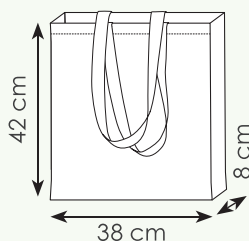

38x42 cm ca 140 g/mq

10/250 DI SE TR

PG423 NEREA

shoppers in cotone canvas, manici lunghi, soffietto

38x42x8 cm ca 280 g/mq
10/100 SE TR

BL

Cotone canvas

AR