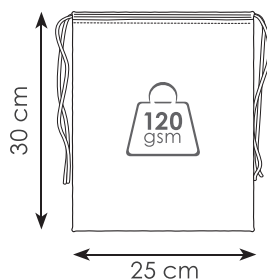

sacchetto in cotone
doppia corda di chiusura
colore naturale

- 📏 30x40 cm ca
- 📦 10/200
- 📏 DI SE TR
- 📏 135 g/mq

PG192 LIA

sacchetto in cotone
doppia corda di chiusura
colore naturale

- 📏 25x30 cm ca
- 📦 50/250
- 📏 DI SE TR
- 📏 120 g/mq