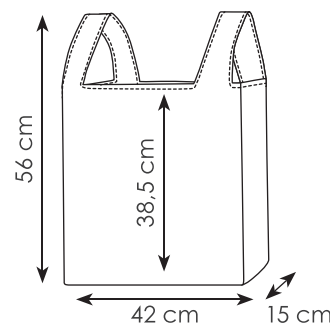

PG106 TRACY

borsa shopping in poliestere 210D, piegabile in pochette, manici integrati

- ☑️ aperta 42x56x15 cm ca
- ☑️ pochette 14,5x9,5 cm ca
- 📦 50/200 🏠 SE SU(BI)

VE

SHOPPER RIUTILIZZABILE

AR