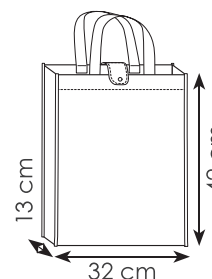

PG173 FEDRA

borsa shopping in tnt, richiudibile con bottone, manici corti, rifiniture cucite

- ☑️ aperta: 32x42x13 cm ca
- ☑️ chiusa: 15x13 cm ca
- 📦 10/200 🏠 SE

Shopper
ripiegabile
e richiudibile
con bottone