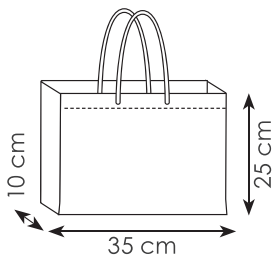

PG176 DAFNE

35x25x10 cm ca
10/200 SE