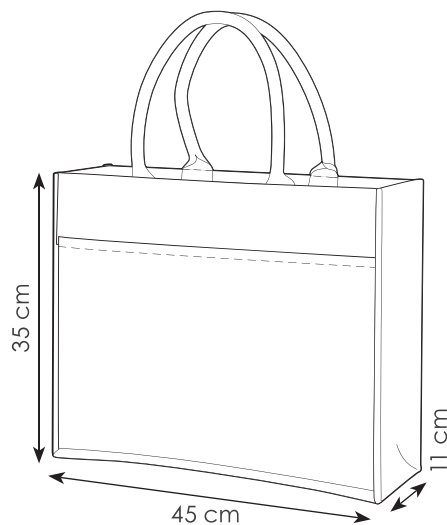

PG242 JUDI

borsa in juta e cotone, manici lunghi imbottiti
tasca frontale in cotone

45x35x11 cm ca
10/50 DI SE TR