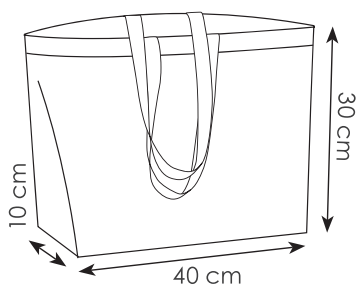

PG452 TERNURA

borsa shopping in cotone, manici lunghi
rifiniture cucite, colore naturale

40x30x10 cm ca 120 g/mq
50/250 SE TR

Cotone