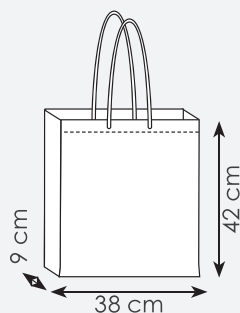

PG161 COLORES

borsa shopping in tnt, rifiniture termosaldate, manici lunghi, soffietto

38x42x9 cm ca

10/200 SE

AR

BL

GI

NE

RO

VE

PG129 ILEX

borsa shopping polietilene,
manici lunghi
rifiniture cucite

38x42 cm ca

10/400 SE SU TR

**Speciale
sublimazione**

La shopper PG129,
realizzata interamente
in polietilene, è stata
pensata per ottenere
il miglior risultato con
la tecnica di stampa
sublimatica