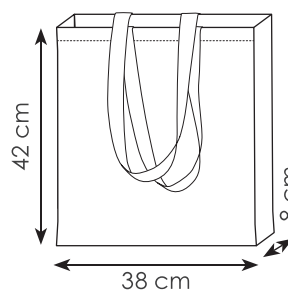

colori: EC RY VE

RO

PG477 ANDY

shopper in cotone riciclato
soffietto manici lunghi

38x42x8 cm ca 150 g/mq

10/200 SE TR

AR

BL