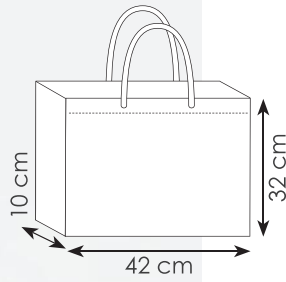

60x45x20 cm ca
20/100 SE

PG145 MARGARET

borsa shopping in tnt, soffietto
manici corti, rifiniture termosaldate

42x32x10 cm ca

10/200 SE

VE

AR

BI