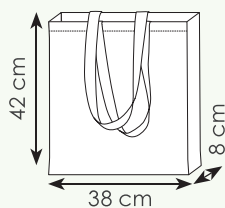

PG424 GUSSET

shopper in cotone canvas manici lunghi, soffietto

38x42x8 cm ca 180 g/mq
10/100 SE TR

Cotone canvas