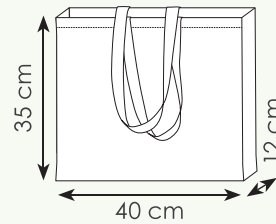

PG451 CLOE

borsa in cotone canvas, soffietto, manici lunghi

40x35x12cm ca 200 g/mq
10/100 SE TR

Cotone canvas

NE

Cotone canvas

PG450 REBECCA

borsa in cotone canvas, soffietto, manici lunghi

40x35x12cm ca 200 g/mq
10/100 SE TR

Cotone canvas