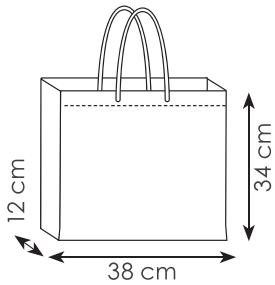

SHOPPER
RIUTILIZZABILE

Shoppers in tnt
soffietto, manici lunghi
rifiniture termosaldate

PG174 DAFNE BIG

38x34x12 cm ca
50/250 SE

PG176 DAFNE

35x25x10 cm ca
10/200 SE