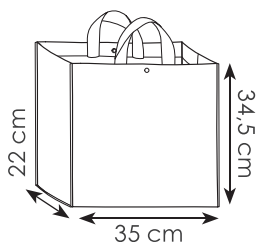

PG093 ARES

shopper
polipropilene
soffietto, bottone
manici in nylon

35x34,5x22 cm ca
10/100 SE

BI