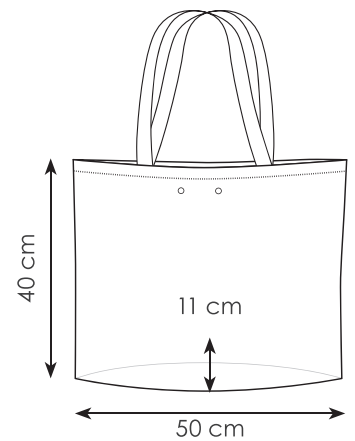

VL

**SHOPPER
RIUTILIZZABILE**