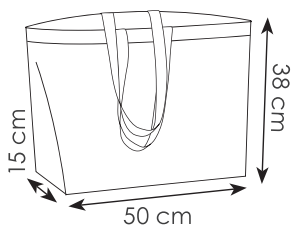

PG441 CALIPSO

50x38x15 cm ca 135 g/mq

10/200 DI SE TR

Cotone

BI