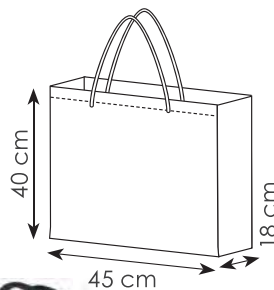

PG466BL

PG466 MOKI

borsa shopping in tnt rpet,
manici lunghi, soffietto

45x40x18 cm ca

50/200 SE