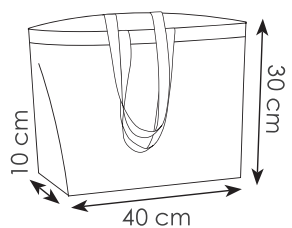

Shoppers in cotone

manici lunghi, rifiniture cucite

PG441RO

PG453BL

PG441 CALIPSO

50x38x15 cm ca 135 g/mq

10/200 DI SE TR

Cotone

BI

BL

NE

PG453 BETTY

40x30x10 cm ca 120 g/mq

50/250 DI SE TR

RO

RY