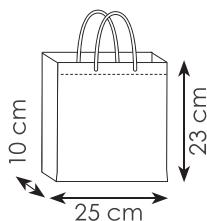

PG167 ANDRA

shopper in tnt,manici corti
soffietto, rifiniture termosaldate

25x23x10 cm ca
50/400 SE